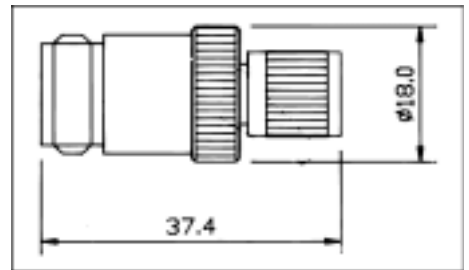

N Jack - DIN Plug

Order Code
SC-FM 36