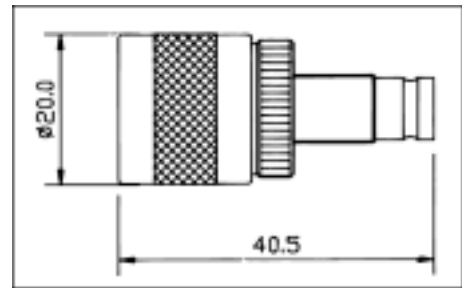

PREVIOUS

NEXT

A
D
A
P
T
O
R
S

N Plug - DIN Plug

Order Code
SC-MM 36

N Plug - DIN Jack

Order Code
SC-MF 36

N Jack - DIN Plug